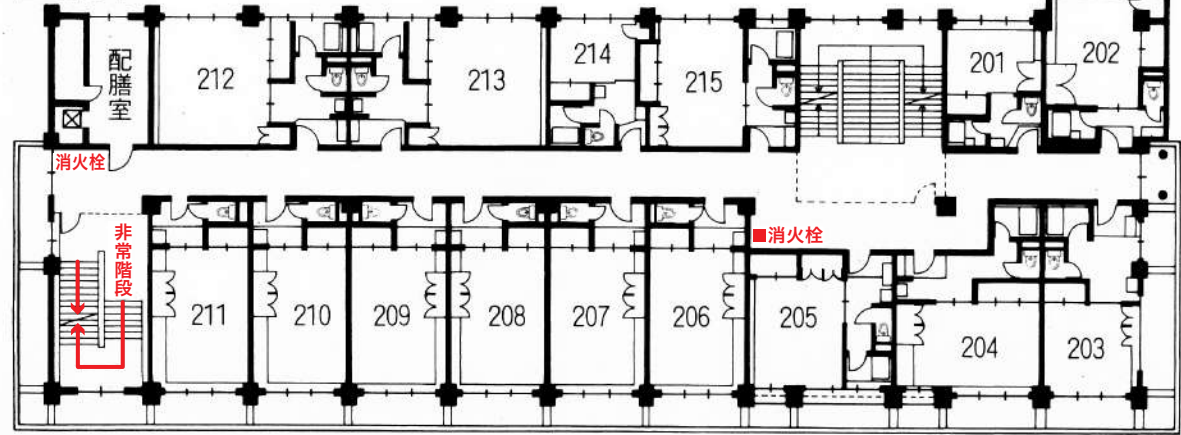

3階

2階

1階

部屋No	B.T	帖数	ご人数
3 階			
301	B.T	15	
302	B.T	8	
303	B.T	12	
304	B.T	10	
305	B.T	10	
306	B.T	10	
307	B.T	10	
308	B.T	10	
309	B.T	10	
310	B.T	10	
311	B.T	12	
312	B.T	12	
313	B.T	12	
314	B.T	12	
2 階			
201	B.T	6	
202	B.T	10	
203	B.T	8	
204	B.T	12	
205	B.T	10	
206	T	12	
207	T	12	
208	T	12	
209	T	12	
210	T	12	
211	T	12	
212	B.T	15	
213	B.T	15	
214	B.T	6	
215	B.T	12	
1 階			
平安1			間仕切可能
◇ 2		100	
◇ 3	T	収納舞台有	
八雲		17	
大食堂		200名収容	
大浴場		男女共各30名入浴可能	