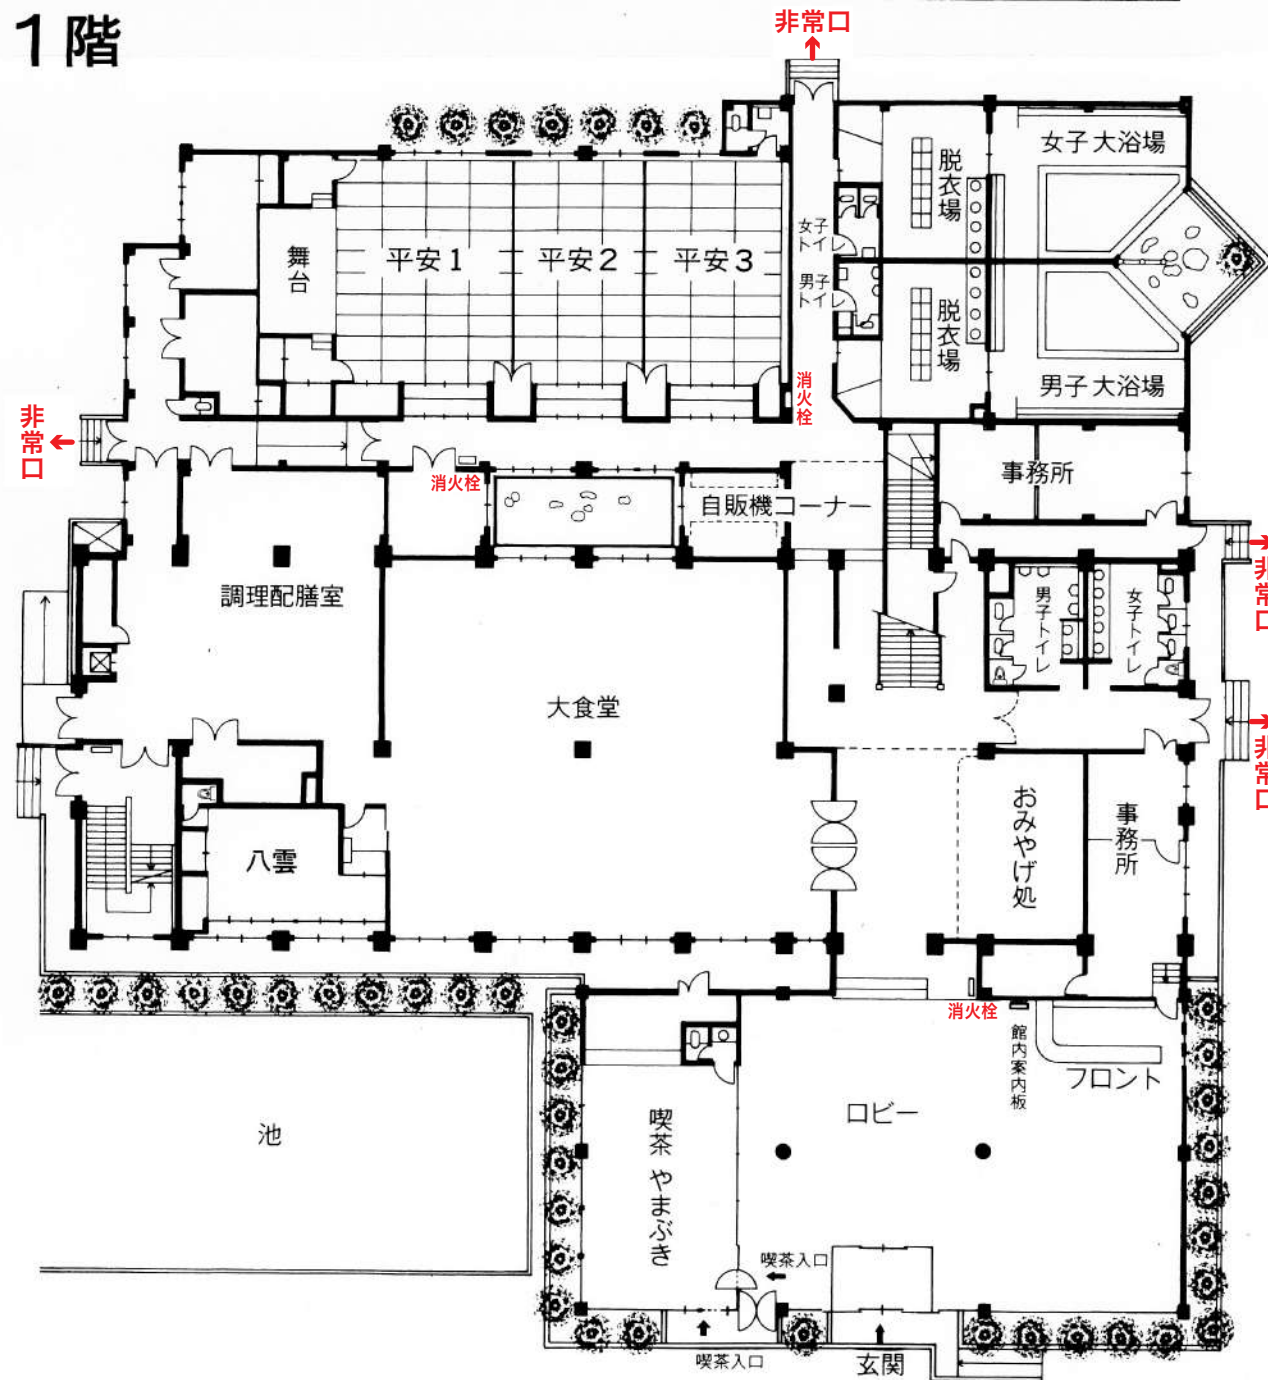

3階

2階

1階

部屋No	B.T	帖数	ご人数
3 階			
301	B.T	15	
302	B.T	8	
303	B.T	12	
304	B.T	10	
305	B.T	10	
306	B.T	10	
307	B.T	10	
308	B.T	10	
309	B.T	10	
310	B.T	10	
311	B.T	12	
312	B.T	12	
313	B.T	12	
314	B.T	12	
2 階			
201	B.T	6	
202	B.T	10	
203	B.T	8	
204	B.T	12	
205	B.T	10	
206	T	12	
207	T	12	
208	T	12	
209	T	12	
210	T	12	
211	T	12	
212	B.T	15	
213	B.T	15	
214	B.T	6	
215	B.T	12	
1 階			
平安1			間仕切可能
◇ 2		100	
◇ 3	T	収納舞台有	
八雲		17	
大食堂		200名収容	
大浴場		男女共各30名入浴可能	