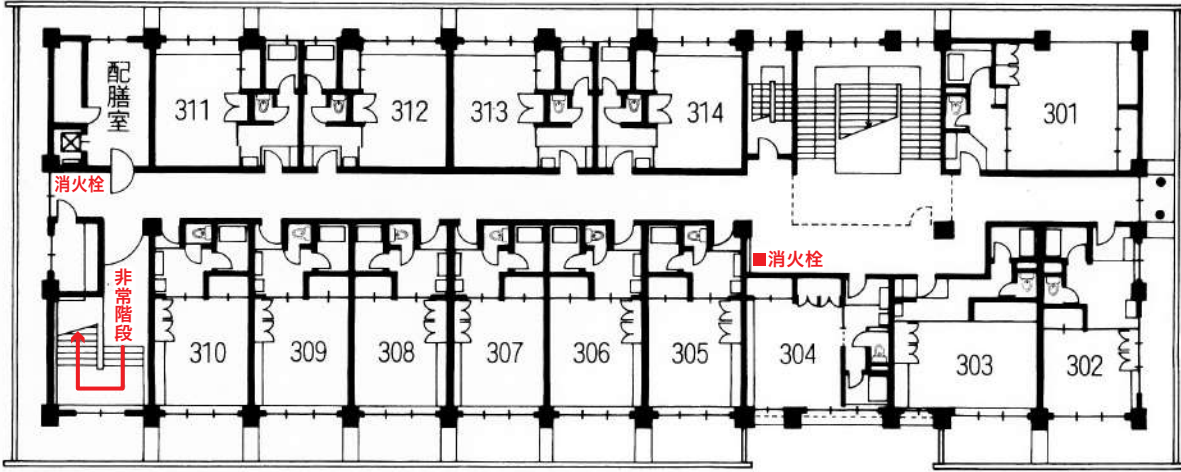

3階

2階

1階

部屋No	B.T	帖数	ご人数
3 階			
301	B.T	15	
302	B.T	8	
303	B.T	12	
304	B.T	10	
305	B.T	10	
306	B.T	10	
307	B.T	10	
308	B.T	10	
309	B.T	10	
310	B.T	10	
311	B.T	12	
312	B.T	12	
313	B.T	12	
314	B.T	12	
2 階			
201	B.T	6	
202	B.T	10	
203	B.T	8	
204	B.T	12	
205	B.T	10	
206	T	12	
207	T	12	
208	T	12	
209	T	12	
210	T	12	
211	T	12	
212	B.T	15	
213	B.T	15	
214	B.T	6	
215	B.T	12	
1 階			
平安1			間仕切可能
◇ 2		100	
◇ 3	T	収納舞台有	
八雲		17	
大食堂		200名収容	
大浴場		男女共各30名入浴可能	