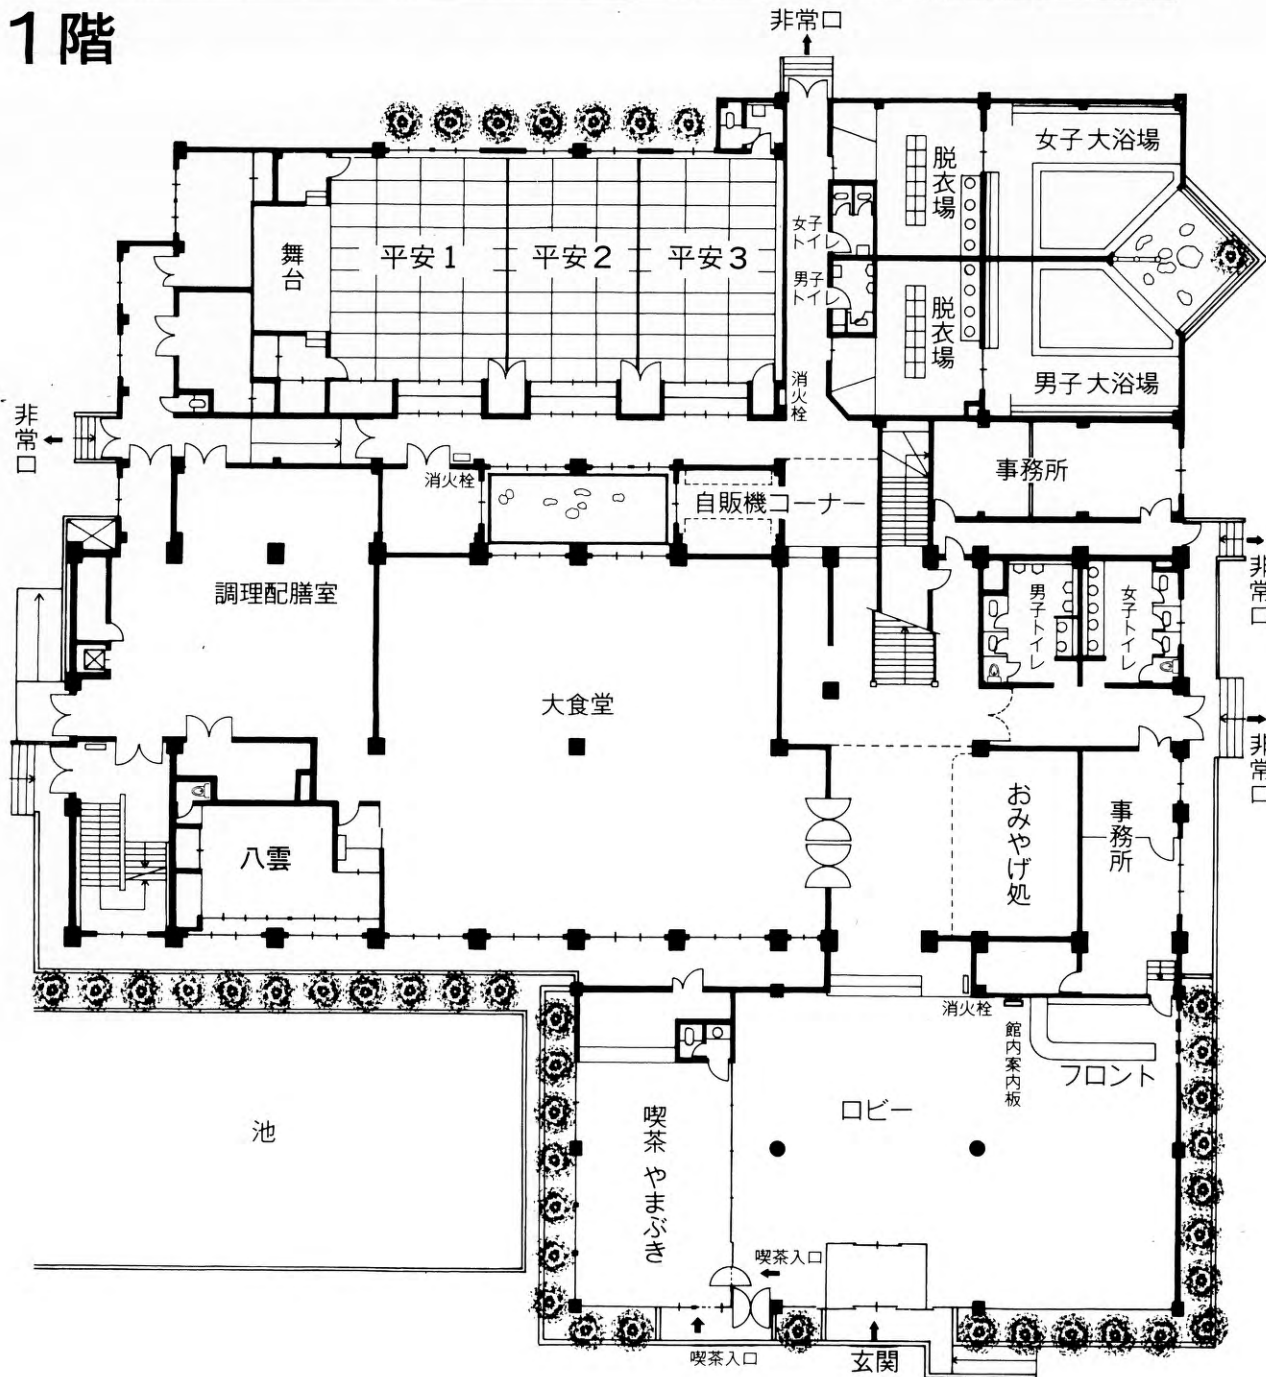

ご宿泊日 年 月 日

3階

2階

1階

部屋No	B.T	帖数	ご人数	
3階				
301	B.T	15		
302	B.T	8		
303	B.T	12		
304	B.T	10		
305	B.T	10		
306	B.T	10		
307	B.T	10		
308	B.T	10		
309	B.T	10		
310	B.T	10		
311	B.T	12		
312	B.T	12		
313	B.T	12		
314	B.T	12		
2階				
201	B.T	6		
202	B.T	10		
203	B.T	8		
204	B.T	12		
205	B.T	10		
206	T	12		
207	T	12		
208	T	12		
209	T	12		
210	T	12		
211	T	12		
212	B.T	15		
213	B.T	15		
214	B.T	6		
215	B.T	12		
1階				
平安1			間仕切可能	
〃 2		100		
〃 3	T	収納舞台有		
八雲		17		
大食堂	200名収容			
大浴場	男女共各30名入浴可能			