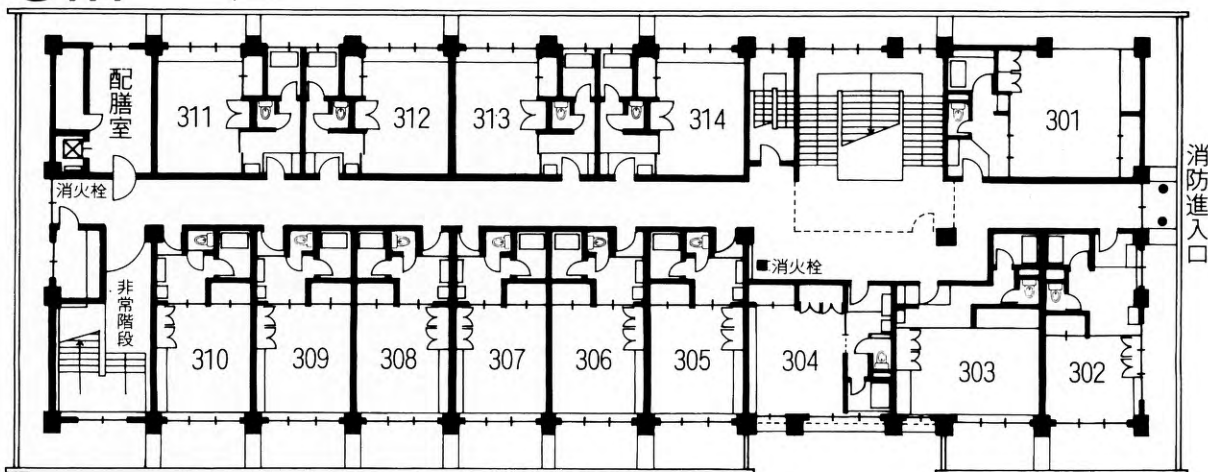

ご宿泊日 年 月 日

3階

2階

1階

部屋No	B.T	帖数	ご人数	
3階				
301	B.T	15		
302	B.T	8		
303	B.T	12		
304	B.T	10		
305	B.T	10		
306	B.T	10		
307	B.T	10		
308	B.T	10		
309	B.T	10		
310	B.T	10		
311	B.T	12		
312	B.T	12		
313	B.T	12		
314	B.T	12		
2階				
201	B.T	6		
202	B.T	10		
203	B.T	8		
204	B.T	12		
205	B.T	10		
206	T	12		
207	T	12		
208	T	12		
209	T	12		
210	T	12		
211	T	12		
212	B.T	15		
213	B.T	15		
214	B.T	6		
215	B.T	12		
1階				
平安1			間仕切可能	
〃 2		100		
〃 3	T	収納舞台有		
八雲		17		
大食堂	200名収容			
大浴場	男女共各30名入浴可能			