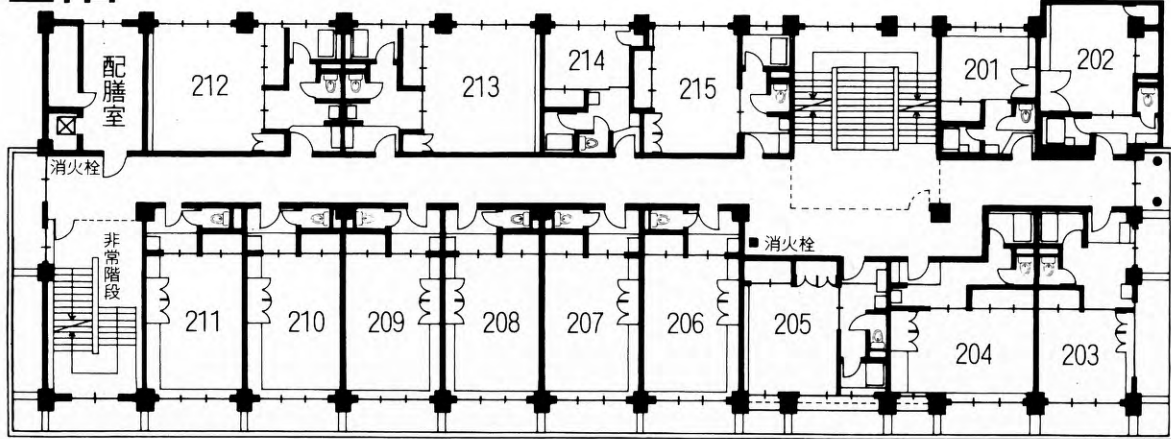

ご宿泊日 年 月 日

3階

2階

1階

部屋No	B.T	帖数	ご人数	
3階				
301	B.T	15		
302	B.T	8		
303	B.T	12		
304	B.T	10		
305	B.T	10		
306	B.T	10		
307	B.T	10		
308	B.T	10		
309	B.T	10		
310	B.T	10		
311	B.T	12		
312	B.T	12		
313	B.T	12		
314	B.T	12		
2階				
201	B.T	6		
202	B.T	10		
203	B.T	8		
204	B.T	12		
205	B.T	10		
206	T	12		
207	T	12		
208	T	12		
209	T	12		
210	T	12		
211	T	12		
212	B.T	15		
213	B.T	15		
214	B.T	6		
215	B.T	12		
1階				
平安1			間仕切可能	
〃 2		100		
〃 3	T	収納舞台有		
八雲		17		
大食堂	200名収容			
大浴場	男女共各30名入浴可能			